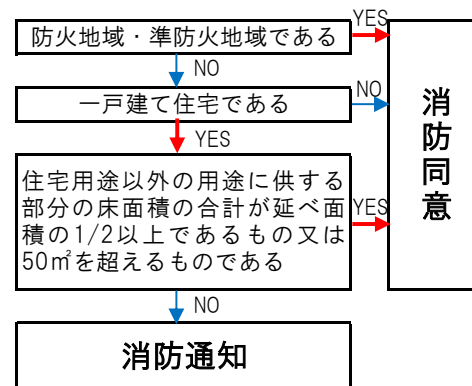

【 消防署用図書の要・不要について 】

集荷時間： 特記無し・・・午後3時まで
④・・・午後4時まで

H29. 11. 1 更新

京都府		同意	通知			
市	京都市 ④	不要	不要			
宇治	宇治市 ④	要	要			
乙訓	向日市 ④	要	要			
	長岡京市 ④					
	大山崎町 ④					
山城北	城陽市	先同意	要			
	久御山町					
	八幡市					
	京田辺市					
	井手町					
	宇治田原町					
山城南	木津川市	要	要			
				旧木津町		
				旧山城町		
	旧加茂町					
	笠置町					
	和束町					
	精華町					
南山城村						
南丹	亀岡市 ④	不要	不要			
	南丹市	要	要			
				旧園部町		
				旧八木町		
				旧美山町		
	旧日吉町					
	京丹波町			旧丹波町		
				旧瑞穂町		
				旧和知町		
	中丹西			福知山市	要	要
旧福知山市						
旧三和町						
旧夜久野町						
中丹東	綾部市	要	要			
	舞鶴市	不要	不要			
丹後	宮津市	要	要			
	加悦町					
	岩滝町					
	与謝野町					
	伊根町					
	野田川町					
京丹後市						

滋賀県		同意	滋賀県		同意
大津	大津市	旧大津市	甲賀土木	要	要
		旧志賀町			
草津	草津市	要			
守山	守山市	要			
近江	近江八幡市	要			
彦根	彦根市	要			
長浜	長浜市	旧湖北町	要		
		旧虎姫町			
		旧高月町			
		旧木之本町			
		旧余呉町			
		旧西浅井町			
東近江	東近江市	旧八日市市	要		
		旧五個荘町			
		旧湖東町			
		旧愛東町			
		旧永源寺町			
		旧能登川町			
		旧蒲生町			
		旧新旭町			
		旧今津町			
		旧高島町			
高島土木	高島市	旧安曇川町	要		
		旧マキノ町			
		旧朽木村			
		旧新旭町			
		旧今津町			
		旧高島町			
湖東土木	米原市	旧愛知川町	要		
		旧秦荘町			
		旧伊吹町			
		旧米原町			
		旧山東町			
		旧近江町			
		多賀町			
		豊郷町			
		甲良町			
		野洲市		旧野洲町	要
旧中主町					
竜王町					
日野町					
栗東市					
愛荘町	旧愛知川町				
旧秦荘町					
旧伊吹町					
旧米原町					
旧山東町					
旧近江町					
多賀町					
豊郷町					
甲良町					

大阪府		同意
大阪	大阪市	不要
高槻	高槻市	不要
吹田	吹田市	不要
茨木	茨木市	不要
豊中	豊中市	不要
箕面	箕面市	要
池田	池田市	要
枚方	枚方市	不要
守口	守口市	要
門真	門真市	要
寝屋	寝屋川市	不要
東大	東大阪市	要
八尾	八尾市	要
堺	堺市	不要
羽曳野	羽曳野市	要
府	能勢町	先同意
	摂津市	
	島本町	
	交野市	
	四条畷市	
	大東市	
	泉佐野市	
	大阪狭山市	
	河内長野市	
	富田林市	
	藤井寺市	
	泉大津市	

消防同意・通知の別（建築基準法 第93条・消防法 第7条）

同意の物件について

京都府	宅急便で正本・消防用を消防署へ送ります。
滋賀県	宅急便で正本・副本・消防用を消防署へ送ります。
大阪府	宅急便で正本・副本・消防用を消防署へ送ります。