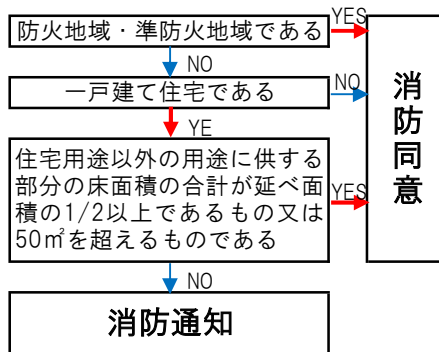

【 消防署用図書の要・不要について 】

集荷時間： 特記無し…午後3時まで
④ …午後4時まで

令和 1.6.21 更新

京都府			同意	通知
京都市	京都市消防	京都市 ④	不要	不要
宇治市	宇治市消防	宇治市 ④	要	要
乙訓土木	乙訓消防	向日市 ④	要	不要※1
		長岡京市 ④		
		大山崎町 ④		
山城北土木	城陽市消防	城陽市	先同意	要
	久御山町消防	久御山町	要	不要※1
	八幡市消防	八幡市		
	京田辺市消防	京田辺市		
井手町	要	要		
宇治田原町	要	要		
山城南土木	相楽中部 相楽中部	木津川市	要	要
		旧木津町		
		旧山城町		
	旧加茂町	要	要	
	精華町消防			精華町
相楽中部 相楽東部	和束町	笠置町	南山城村	
亀岡消防	亀岡市 ④	不要	不要	
南丹土木	京都中部 園部消防	南丹市	要	要
		旧園部町		
		旧八木町		
		旧美山町		
		旧日吉町		
		旧丹波町		
京丹波町	旧瑞穂町	旧和知町		
中丹西土木	福知山消防	福知山市	要	要
		旧福知山市		
		旧三和町		
		旧夜久野町		
旧大江町	要	要		
綾部市消防			綾部市	
舞鶴市消防	舞鶴市	不要	不要	
丹後土木	宮津与謝消防	宮津市	要	要
		加悦町		
		岩滝町		
		与謝野町		
		伊根町		
		野田川町		
京丹後市消防	京丹後市			

滋賀県			同意	滋賀県			同意
大津	大津市	旧大津市	不要	甲賀土木	要	湖南市	旧西町
		旧志賀町				旧石部町	
草津	草津市	要	旧水口町				
守山	守山市	要	旧甲賀町				
近江	近江八幡市	要	旧甲南町				
彦根	彦根市	要	旧信楽町				
長浜	長浜市	旧湖北町	要			野洲市	旧土山町
		旧虎姫町				旧野洲町	
		旧高月町				旧中主町	
		旧木之本町				竜王町	
		旧余呉町		日野町			
		旧西浅井町		栗東市			
		東近江		東近江市	要	愛荘町	旧愛知川町
高島土木	高島市	旧八日市市	要	湖東土木	要	旧秦荘町	
		旧五個荘町				旧伊吹町	
		旧湖東町				旧米原町	
		旧愛東町				旧山東町	
		旧永源寺町				旧近江町	
		旧能登川町				多賀町	
		旧蒲生町				豊郷町	
		旧新旭町				甲良町	
		旧今津町					
		旧高島町					
旧安曇川町							
旧マキノ町							
旧朽木村							

大阪府		同意
大阪	大阪市	不要
高槻	高槻市	不要
吹田	吹田市	不要
茨木	茨木市	不要
豊中	豊中市	不要
箕面	箕面市	要
池田	池田市	要
枚方	枚方市	不要
守口	守口市	要
門真	門真市	要
寝屋	寝屋川市	不要
東大	東大阪市	要
八尾	八尾市	要
堺	堺市	不要
羽曳野	羽曳野市	要
大阪府	能勢町	先同意
	摂津市	
	島本町	
	交野市	
	四条畷市	
	大東市	
	柏原市	
	泉佐野市	
	大阪狭山市	
	河内長野市	
	富田林市	
藤井寺市		
泉大津市		

消防同意・通知の別 (建築基準法 第93条・消防法 第7条)

同意の物件について

京都府	宅急便で正本・消防用を消防署へ送ります。
滋賀県	宅急便で正本・副本・消防用を消防署へ送ります。
大阪府	宅急便で正本・副本・消防用を消防署へ送ります。

不要 ※1 建築計画概要書(二面 18欄 「住宅用火災警報器の設置」と記入)